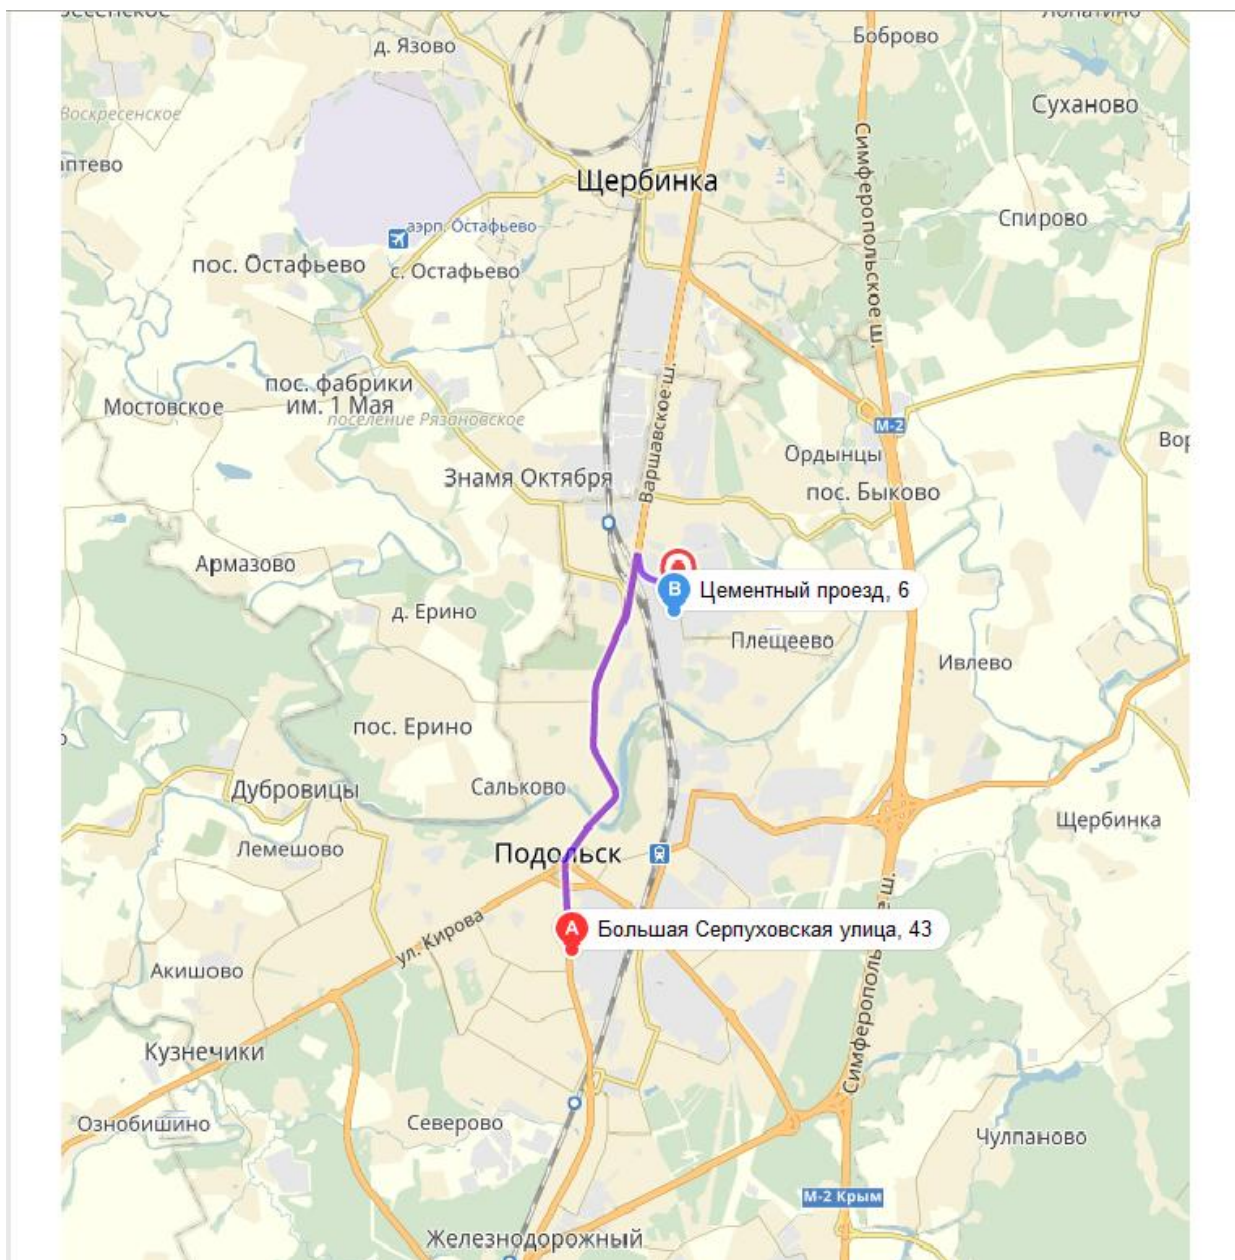

Тел/факс: +7 499 941 06 34

Схема проезда со стороны Москвы:

Детальная карта проезда к офису в Подольске:

Детальная карта проезда к складу в Подольске: